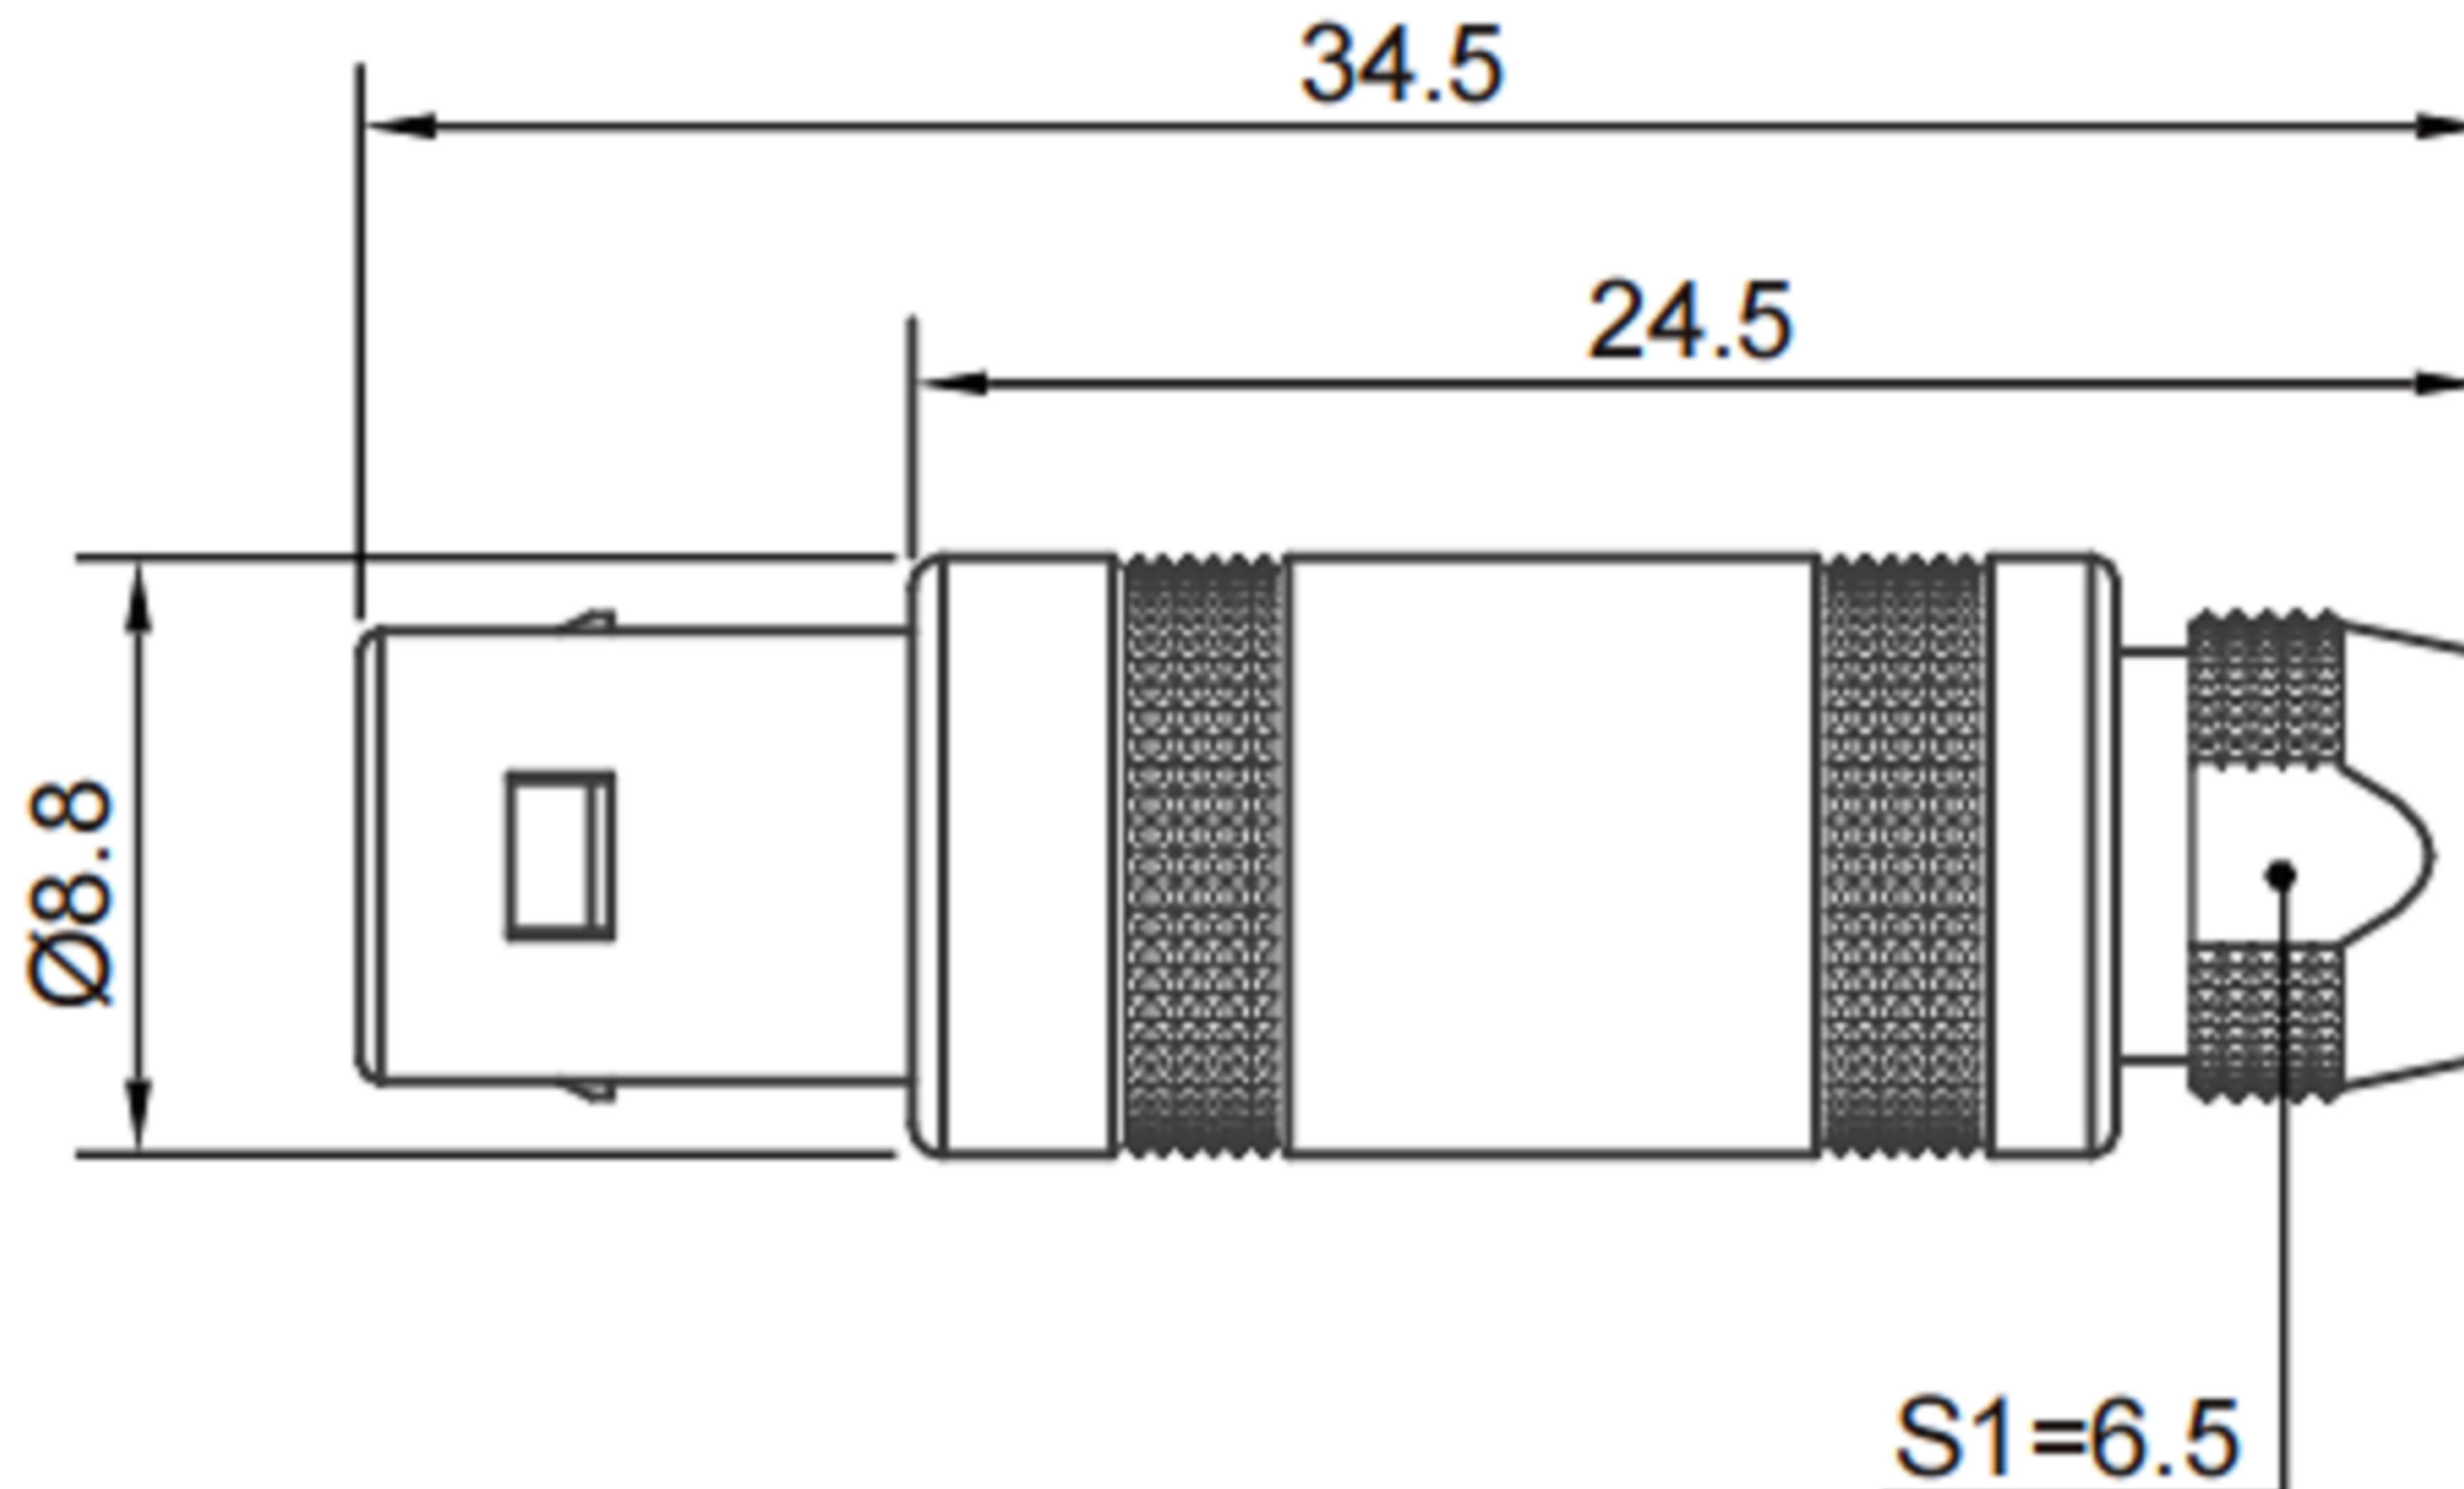

# T1 插头

直式插头，电缆线夹

## 产品主要技术参数

特性	参数
锁紧方式	推拉自锁式
工作温度	-55°C~+125°C
最大潮湿	在60°C/140°F时最高达到95%
屏蔽性能	75dB(10MHz) 40dB(1GHz)
抗振动性能	15g[10Hz~2000Hz]

特性	参数
盐雾试验	96hr
抗冲击性能	100g,6ms
机械寿命	5000次
防护等级	IP50

 **东莞市高迪电子有限公司**  
DONG GUAN GAO DI ELECTRONICS CO., LTD